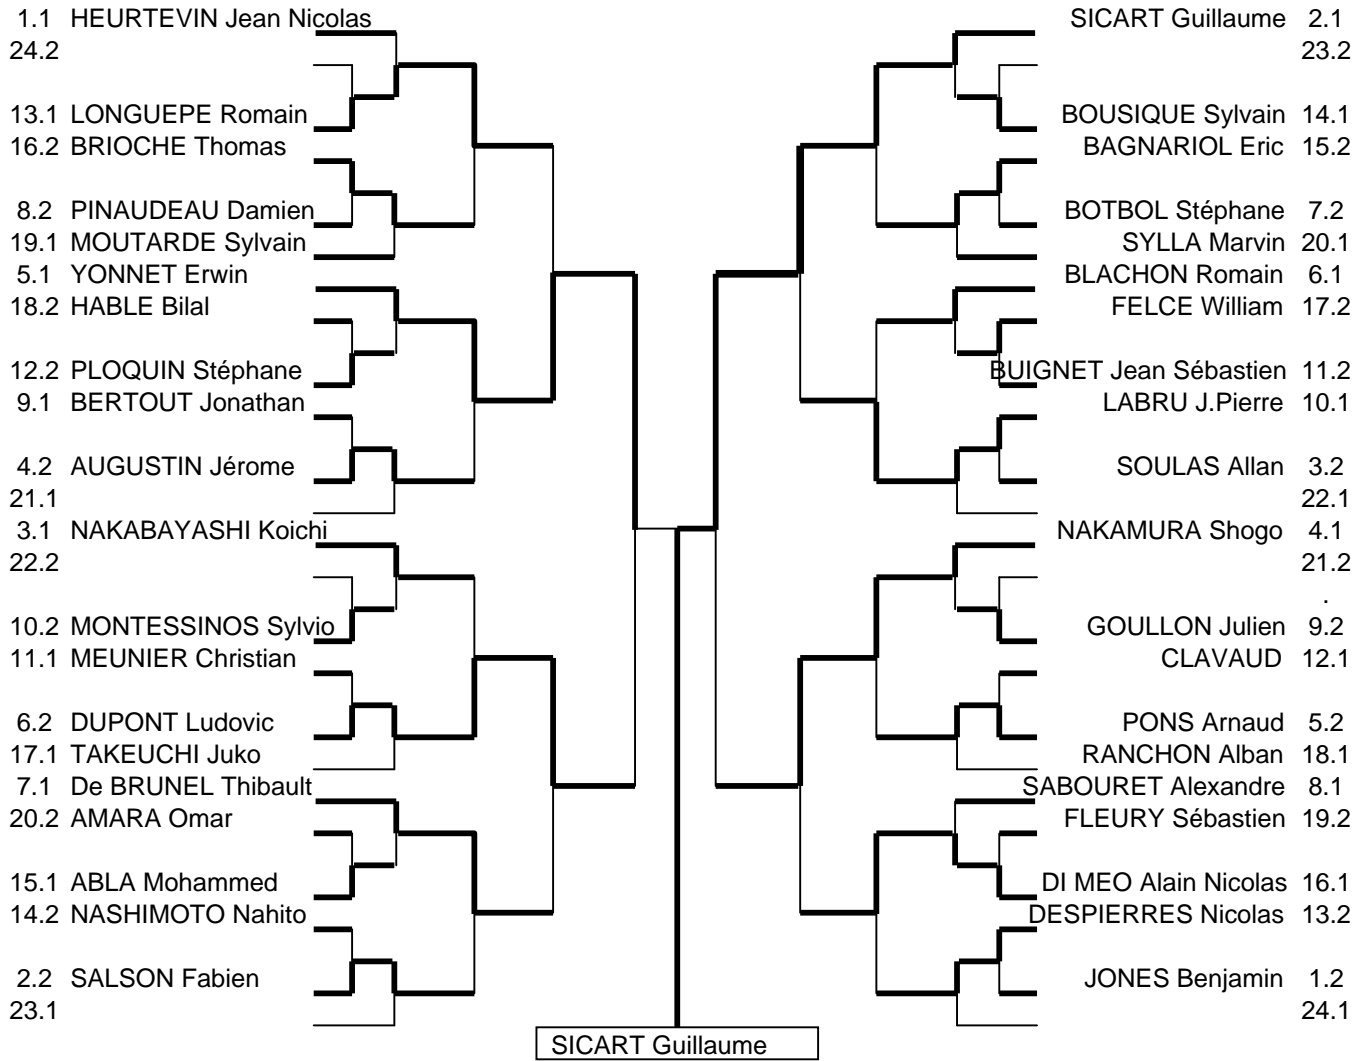

Championnat France excellence

TABLEAU DE 48 COMBATTANTS

1	SICART Guillaume
2	YONNET Erwin
3	DUPONT Ludovic
3	NAKAMURA Shogo
FS	LONGUEPE Romain